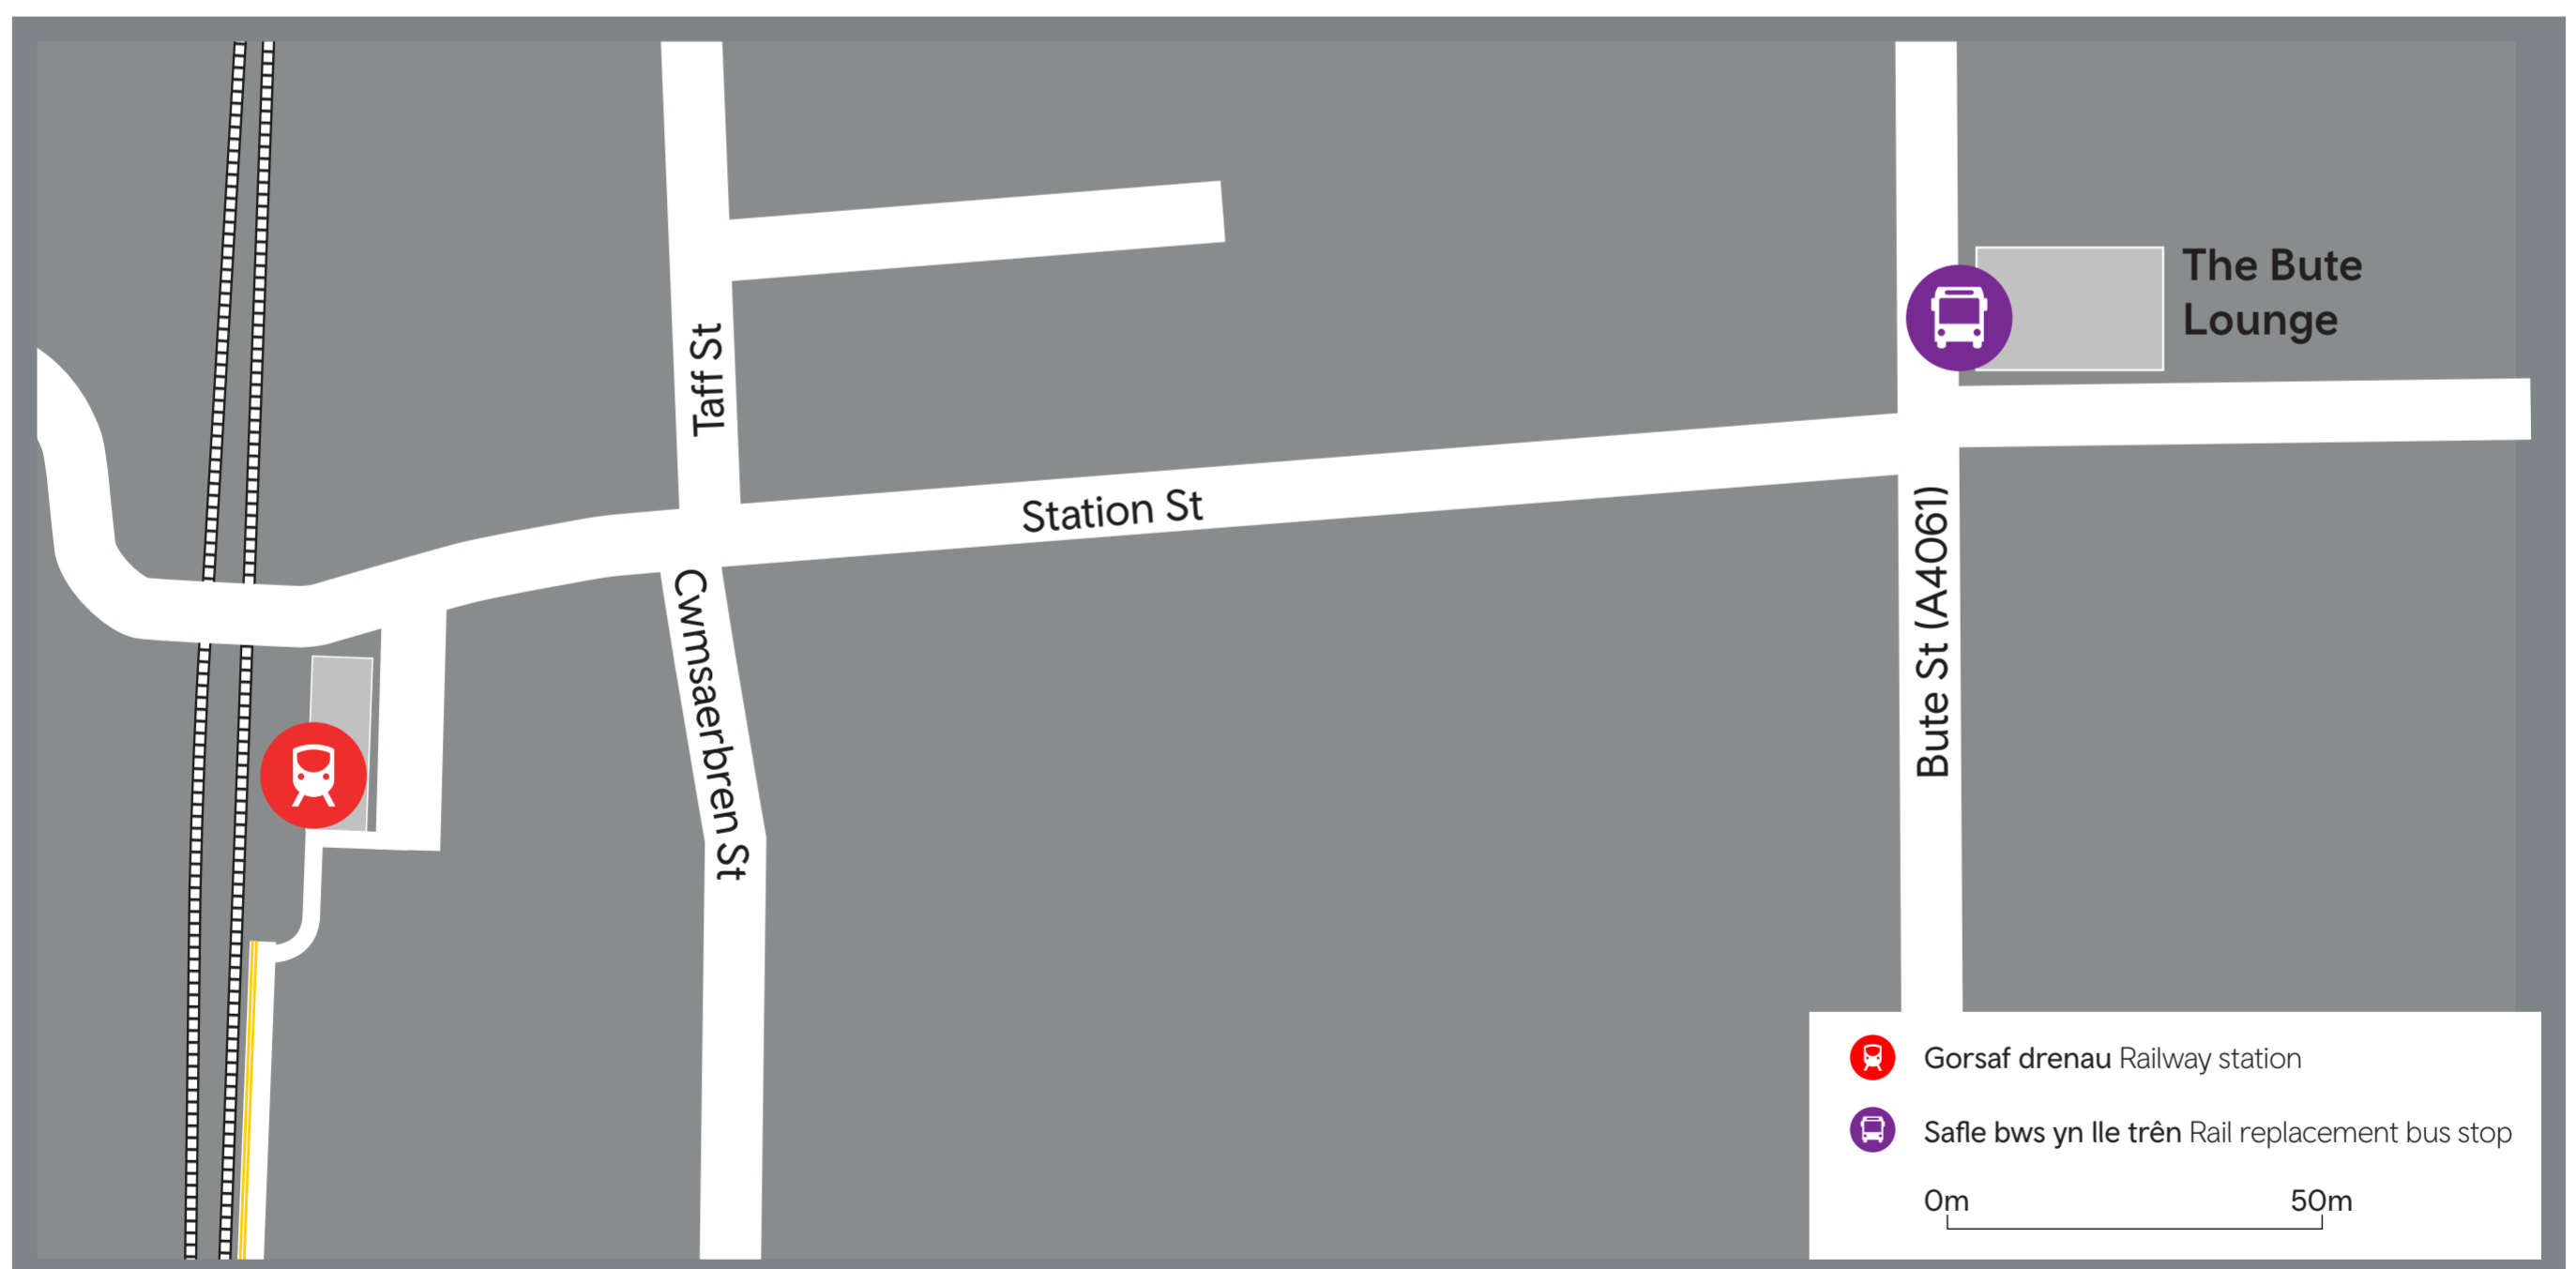

Safle bws yn lle trên

Gorsaf Treherbert
Treherbert Station

Rail replacement bus stop

O 23 Mehefin 2023, y safle bws yn lle trên
wedi'i leoli yn:

**Safle bws ar Stryd Bute (A4061) y tu allan i
The Bute Lounge.**

From 23 June 2023, the rail replacement bus
stop is located:

**Bus Stop on Bute Street (A4061) in front of
The Bute Lounge.**

Cysylltu â ni Contact us

WhatsApp 07790 952507

07:00 – 20:00 Llun - Gwener Monday - Friday | 08:00-20:00 Sadwrn Saturday | 11:00 – 20:00 Sul Sunday